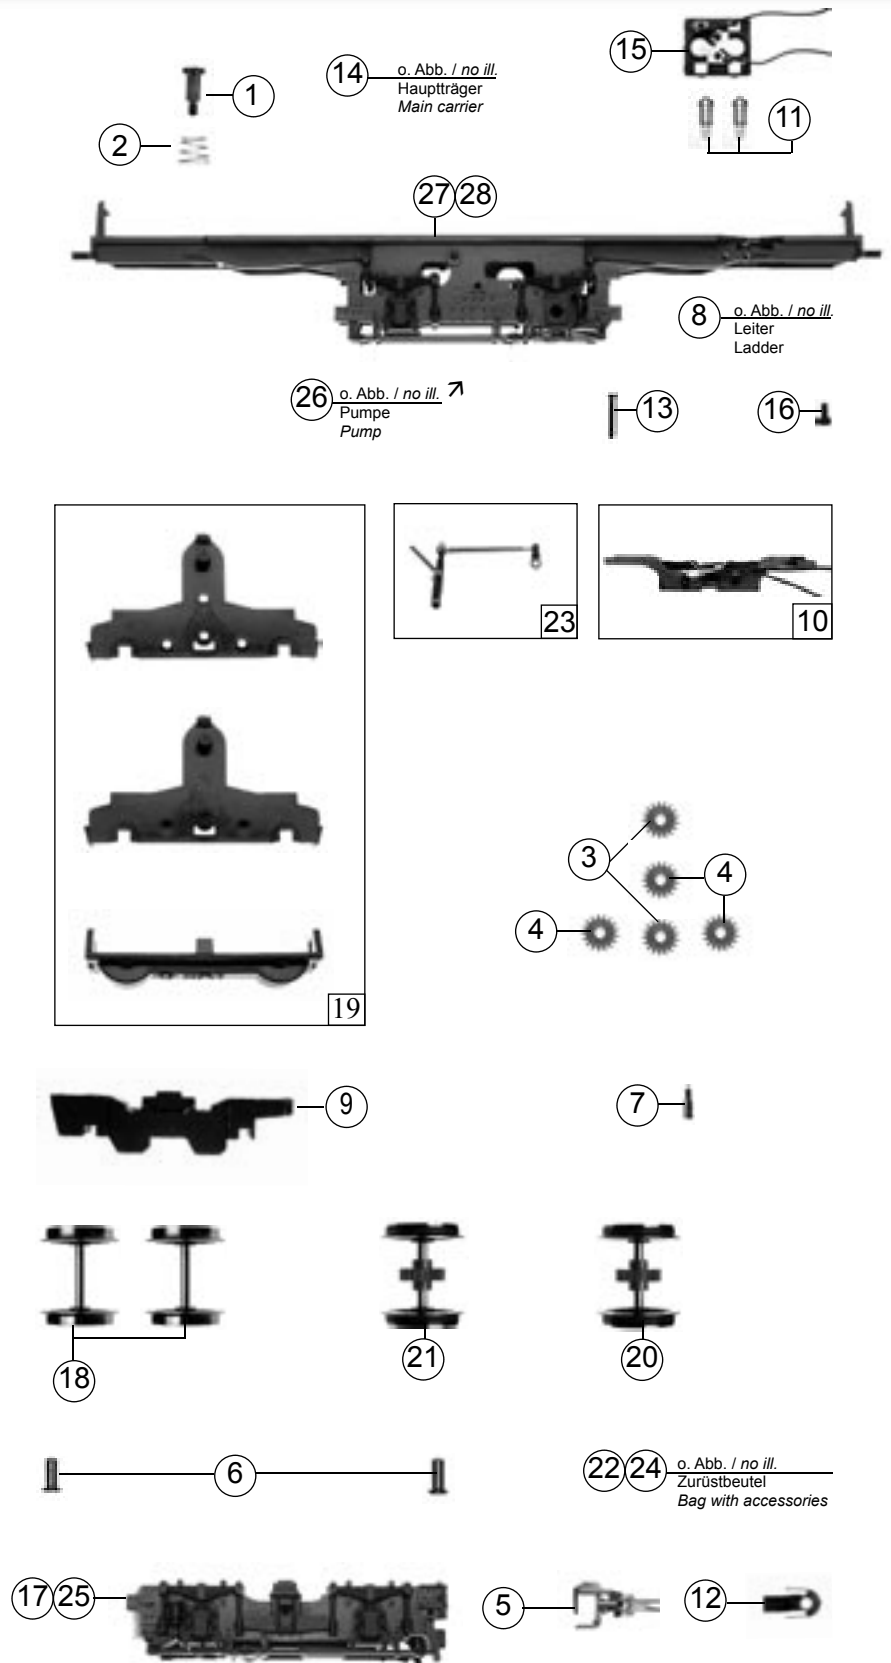

Pos.Nr. Pos.no. Position	Beschreibung Description Désignation	Preisgruppe Price bracket Catégorie de prix	Art.-Nr. Art.no. Réf.
1	Drehgestellschraube Bogie screw	85723	3
2	Feder Spring	86234	2
3	Zahnrad z=17r; m 0,4 Gear t=17r, m 0,4	86405	2
4	Zahnrad z=17l; m 0,4 Gear t=17l, m 0,4	86406	2
5	Universalkupplung Universal coupling	89283	5
6	Bolzen Pin	89730	3
7	Gewindebolzen Tread bolt	89735	2
8	Leiter, o. Abb. Ladder, no ill.	93219	3
9	Gestell Frame	93235	15
10	Kontakthalter komplett Contact carrier assembly	93267	22
11	Glühlampe Light bulb	93521	10
12	KK-Sonderaufnahme Coupling holder	107601	3
13	Niete Rivet	109013	4
14	Hauptträger, o. Abb. Main carrier, no ill.	111431	35
15	Lampenhalter Light bulb contact holder	111435	20
16	Zylinderschraube Chees screw	111439	3
17	Blende f. 43771 Frame f. 43771	112694	20
18	Radsatz ohne Zahnrad Wheelset without gear	90648	16
19	Teilesatz Parts set	112695	13
20	Radsatz mit Zahnrad f. 437 Wheelset with gear f. 437	90561	18
21	Radsatz m. Gewindebohrung Wheelset with thread	90649	18
22	Zurüstbeutel f. 43771, o. Abb Bag with accessories f.43771, no ill.	112693	24
23	Steuerung Steering	111455	24
24	Zurüstbeutel f. 43772, o. Abb Bag with accessories f. 43772, no ill.	112698	24
25	Blende f. 43772 Frame f. 43772	112699	20
26	Pumpe, o. Abb Pump, no ill.	95597	4
27	Bodenplatte f. 43771 Frame assembly f. 43771	111484	35
28	Bodenplatte f. 43772 Frame f. 43772	112696	35

Ersatzteile erhalten Sie bei Ihrem Fachhändler, Ihrer Landesvertretung, oder bei:
You can order your Replacement Parts at your local dealer, your country representative, or:
Passez commande des pièces détachées chez votre détaillant, chez le S.A.V. de votre importateur national ou en direct au S.A.V. ROCO:

ROCO Modellspielwaren VertriebsgmbH & Co. Handels KG - Service -
Georg-Wrede-Straße 49
D 83395 Freilassing
☎ +49 / (0)86 54 / 47 63 0
Fax: +49 / (0)86 54 / 47 63 50
E-Mail: service@roco-online.de