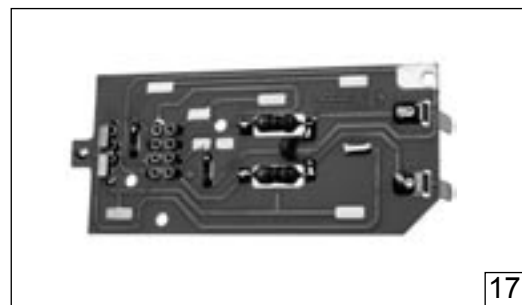

16 o. Abb. / no ill.
Puffer
Buffer