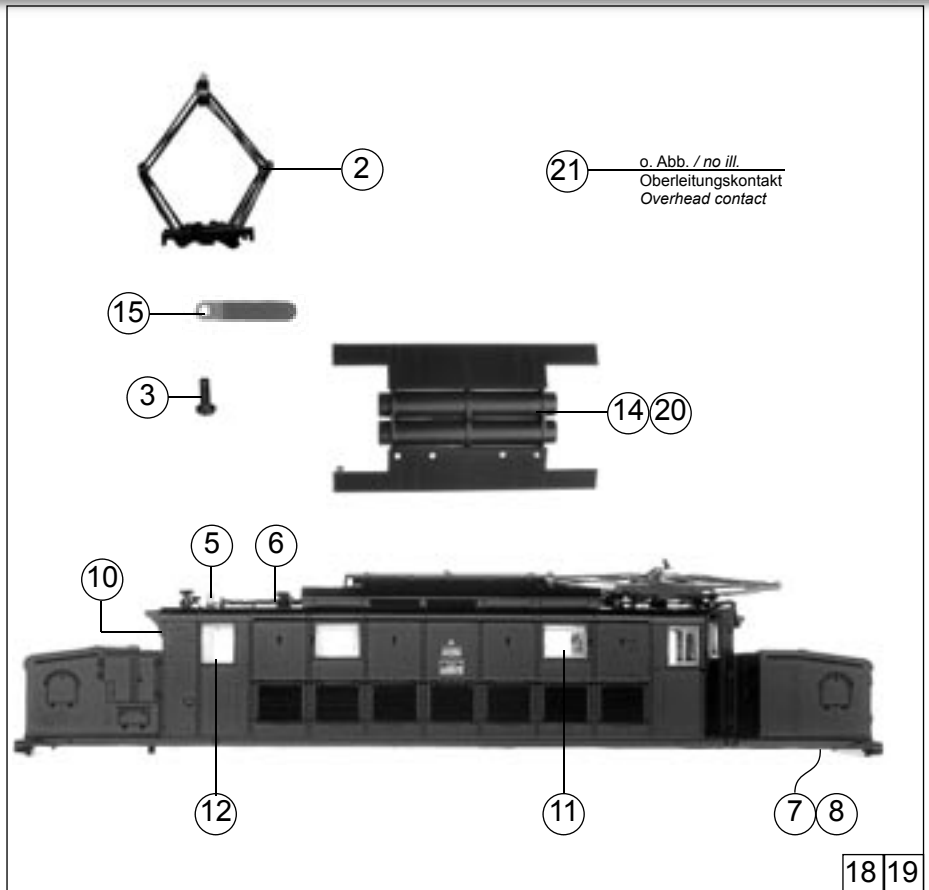

Pos.Nr. Pos.no. Position	Beschreibung Description Désignation	Preisgruppe Price bracket Catégorie de prix	
		Art.-Nr. Art.no. Réf.	
1	Motor Motor	85029	55
2	Stromabnehmer Pantograph	85294	29
3	Schraube M 2 x 5 Screw M 2 x 5	85671	2
4	Schraube M 2 x 10 Screw M 2 x 10	85675	2
5	Lokpfeife Loco whistle	88002	6
6	Isolatorteller Insulator plate	88118	2
7	Reflektor links Reflector left	93237	5
8	Reflektor rechts Reflector right	93238	5
9	Motordeckel Motor cover	93265	20
10	Frontfenster Cab window	93628	4
11	Seitenfenster 1 Side window 1	93656	4
12	Seitenfenster 2 Side window 2	93657	4
13	Brückenstecker Connector	100644	7
14	Dachaufsatz für 43771 Roof top for 43771	101384	10
15	Oberleitungskontakt 1 Overhead contact 1	107673	3
16	Puffer, o.Abb. Buffer, no ill.	109155	3
17	Platine komplett Printed circuit assembly	111438	40
18	Gehäuse kpl. für 43771 Betr.-Nr. E 626 429 Body assembly for 43771 Loco no. E 626 429	112692	68
19	Gehäuse kpl. für 43772 Betr.-Nr. E 626 442 Body assembly for 43772 Loco-no. E 626 442	112697	68
20	Dachaufsatz für 43772 Roof top for 43772	112700	10
21	Oberleitungskontakt 2 Overhead contact 2	113032	3